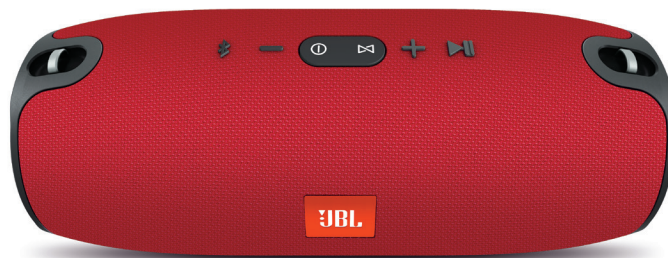

### Kraftvoller Klang, jetzt auch tragbar.

JBL Xtreme ist der ultimative, tragbare Bluetooth-Lautsprecher. Mit seinen vier aktiven Signalumwandlern und zwei Bass-Strahlern von JBL liefert er kraftvollen, bebenden Stereo-Klang. Mit seinem massiven, wiederaufladbaren 10.000mAh-Lithium-Ionen-Akku hält der Lautsprecher mühelos Deine Musik und Deine Geräte so lange im Gang, wie Du es gerne haben möchtest. der ausreichend Leistung für 15 Stunden voller Musikgenuss bietet sowie seinen dualen USB-Ladeanschluss, Verlasse Dich darauf: mit seinem spritzwasserfesten Design (in schwarz, blau oder rot) erzeugt der JBL Xtreme puren Genuss immer wenn Du es brauchst – in Deiner Wohnung, in freier Natur, direkt am Pool oder auf der Grillparty. Zudem verfügt der Xtreme über eine Geräusch- und Echowunderdrückungsfunktion für kristallklare Telefonate, sowie über JBL Connect für die drahtlose Verbindung mehrerer JBL Connect-fähiger Lautsprecher und ein noch intensiveres Musikerlebnis.

### Funktionen

- ▶ Drahtloses Streaming via Bluetooth
- ▶ Hochleistungsfähiger wiederaufladbarer 10.000mAh-Akku
- ▶ Freisprechfunktion
- ▶ Spritzwasserfest
- ▶ JBL Connect
- ▶ Lifestyle-Material
- ▶ JBL Bass-Strahler

### Drahtloses Streaming via Bluetooth

Drahtlose Verbindung von bis zu 3 Smartphones oder Tablets an den Lautsprecher, um nacheinander bedende, kraftvolle Stereo-Sounds zu genießen.

### Hochleistungsfähiger wiederaufladbarer 10.000mAh-Akku

Der integrierte Lithium-Ionen-Akku ermöglicht bis zu 15 Stunden voller Musikgenuss und lädt über die dualen USB-Ladeanschlüsse Deine anderen Geräte auf.