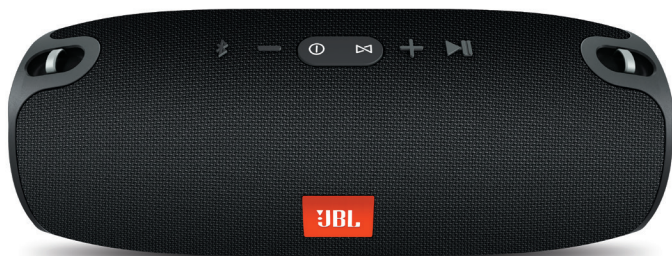

### Kraftvoller Klang, jetzt auch tragbar.

JBL Xtreme ist der ultimative, tragbare Bluetooth-Lautsprecher. Mit seinen vier aktiven Signalumwandlern und zwei Bass-Strahlern von JBL liefert er kraftvollen, bebenden Stereo-Klang. Mit seinem massiven, wiederaufladbaren 10.000mAh-Lithium-Ionen-Akku hält der Lautsprecher mühelos Deine Musik und Deine Geräte so lange im Gang, wie Du es gerne haben möchtest. der ausreichend Leistung für 15 Stunden voller Musikgenuss bietet sowie seinen dualen USB-Ladeanschluss, Verlasse Dich darauf: mit seinem spritzwasserfesten Design (in schwarz, blau oder rot) erzeugt der JBL Xtreme puren Genuss immer wenn Du es brauchst – in Deiner Wohnung, in freier Natur, direkt am Pool oder auf der Grillparty. Zudem verfügt der Xtreme über eine Geräusch- und Echowunderdrückungsfunktion für kristallklare Telefonate, sowie über JBL Connect für die drahtlose Verbindung mehrerer JBL Connect-fähiger Lautsprecher und ein noch intensiveres Musikerlebnis.

### Funktionen

- ▶ Drahtloses Streaming via Bluetooth
- ▶ Hochleistungsfähiger wiederaufladbarer 10.000mAh-Akku
- ▶ Freisprechfunktion
- ▶ Spritzwasserfest
- ▶ JBL Connect
- ▶ Lifestyle-Material
- ▶ JBL Bass-Strahler

### Drahtloses Streaming via Bluetooth

Drahtlose Verbindung von bis zu 3 Smartphones oder Tablets an den Lautsprecher, um nacheinander bedende, kraftvolle Stereo-Sounds zu genießen.

### Hochleistungsfähiger wiederaufladbarer 10.000mAh-Akku

Der integrierte Lithium-Ionen-Akku ermöglicht bis zu 15 Stunden voller Musikgenuss und lädt über die dualen USB-Ladeanschlüsse Deine anderen Geräte auf.