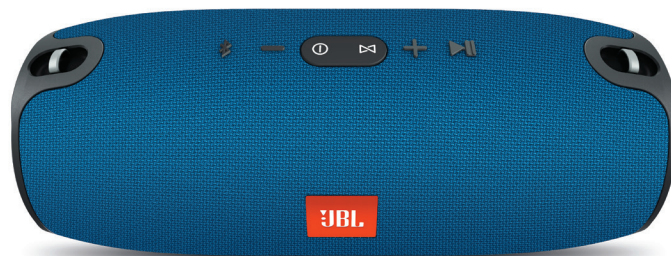

### Kraftvoller Klang, jetzt auch tragbar.

JBL Xtreme ist der ultimative, tragbare Bluetooth-Lautsprecher. Mit seinen vier aktiven Signalumwandlern und zwei Bass-Strahlern von JBL liefert er kraftvollen, bebenden Stereo-Klang. Mit seinem massiven, wiederaufladbaren 10.000mAh-Lithium-Ionen-Akku hält der Lautsprecher mühelos Deine Musik und Deine Geräte so lange im Gang, wie Du es gerne haben möchtest. der ausreichend Leistung für 15 Stunden voller Musikgenuss bietet sowie seinen dualen USB-Ladeanschluss, Verlasse Dich darauf: mit seinem spritzwasserfesten Design (in schwarz, blau oder rot) erzeugt der JBL Xtreme puren Genuss immer wenn Du es brauchst – in Deiner Wohnung, in freier Natur, direkt am Pool oder auf der Grillparty. Zudem verfügt der Xtreme über eine Geräusch- und Echowunderdrückungsfunktion für kristallklare Telefonate, sowie über JBL Connect für die drahtlose Verbindung mehrerer JBL Connect-fähiger Lautsprecher und ein noch intensiveres Musikerlebnis.

### Funktionen

- ▶ Drahtloses Streaming via Bluetooth
- ▶ Hochleistungsfähiger wiederaufladbarer 10.000mAh-Akku
- ▶ Freisprechfunktion
- ▶ Spritzwasserfest
- ▶ JBL Connect
- ▶ Lifestyle-Material
- ▶ JBL Bass-Strahler

### Drahtloses Streaming via Bluetooth

Drahtlose Verbindung von bis zu 3 Smartphones oder Tablets an den Lautsprecher, um nacheinander bedende, kraftvolle Stereo-Sounds zu genießen.

### Hochleistungsfähiger wiederaufladbarer 10.000mAh-Akku

Der integrierte Lithium-Ionen-Akku ermöglicht bis zu 15 Stunden voller Musikgenuss und lädt über die dualen USB-Ladeanschlüsse Deine anderen Geräte auf.